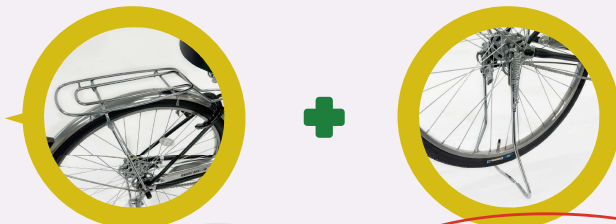

一本スタンド+リアキャリアなし
モデル

両立スタンド+リアキャリア付
モデル

品番	KAS27B	KAS73B 3S	KAD27B	KAD73B 3S
適正身長	約 154 cm 以上		約 154 cm 以上	
重量	約 18.5 kg	約 19.5 kg	約 20.0 kg	約 21.0 kg
タイヤサイズ	27×13/8		27×13/8	
メーカー希望小売価格	48,400円	57,200円 43,800円	51,040円	59,840円 45,100円